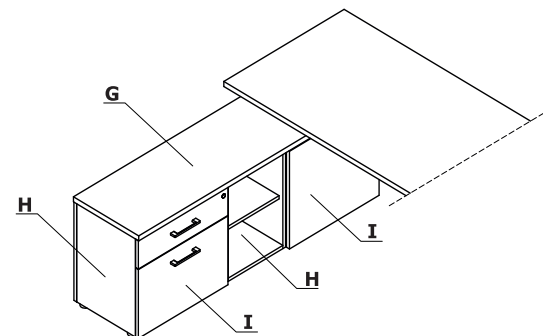

Zestawienie kolorystyczne - Ogi Y

Materiał	Kolor	Biuorka		Szafka managerska - A14M			Szafka managerska - A12M			Elementy dodatkowe				
		A - Blat	A - Stelaż	C - Wieniec górny	D - Wieniec dolny	E - Korpus	F - Front	G - Wieniec górny	H - Korpus, wieniec dolny	I - Front	J - Przepusty kablowe			
Płyta	08 - czarny	✓		✓	✓	✓	✓	✓	✓					
	26 - aluminium satinato	✓		✓	✓	✓	✓	✓	✓					
	31 - dąb kanadyjski	✓		✓	✓	II grupa	✓	✓	II grupa	✓				
	39 - brzoza polarna	✓		✓	✓	II grupa	✓	✓	II grupa	✓				
	64 - kakao	✓		✓	✓	II grupa	✓	✓	II grupa	✓				
	67 - biały pastel	✓		✓	✓	✓	✓	✓	✓					
	106 - orzech nizinny	✓		✓	✓	II grupa	✓	✓	II grupa	✓				
	154 - antracyt	✓		✓	✓	✓	✓	✓	✓					
	167 - dąb szary	✓		✓	✓	II grupa	✓	✓	II grupa	✓				
	168 - dąb naturalny	✓		✓	✓	II grupa	✓	✓	II grupa	✓				
	169 - dąb miodowy	✓		✓	✓	II grupa	✓	✓	II grupa	✓				
	170 - akacja	✓		✓	✓	II grupa	✓	✓	II grupa	✓				
	171 - orzech ciemny	✓		✓	✓	II grupa	✓	✓	II grupa	✓				
	174 - beżowy mat	✓		✓	✓	II grupa	✓	✓	II grupa	✓				
	02 - szary	✓		✓	✓	II grupa	✓	✓	II grupa	✓				

Materiał	Kolor	Biaurka		Szafka managerska - A14M			Szafka managerska - A12M			Elementy dodatkowe					
		A - Biał	B - Stelaż	C - Wieniec górny	D - Wieniec dolny	E - Korpus	F - Front	G - Wieniec górny	H - Korpus, wieniec dolny	I - Front	J - Przepusty kablowe				K - Mediabox M15, M14, M14H
Tworzywo	02 - szary										✓	✓			
	08 - czarny										✓	✓			
	24 - beżowy										✓	✓			
	67 - biały pastel										✓	✓			
	154 - antracyt											✓			
Metal	M009 - aluminium półmat RAL 9006		✓												
	M015 - biały półmat RAL 9010		✓												
	M154 - antracyt półmat RAL 7043		✓												
	M115 - czarny półmat RAL 9005		✓												
	M026 - oliwkowy półmat RAL 6013		✓*												
	M027 - niebieski półmat RAL5003		✓*												
	M028 - ceglasty półmat RAL 0404040		✓*												
	M029 - żółty półmat RAL 0807060		✓*												
	M030 - beżowy półmat RAL 0608005		✓*												