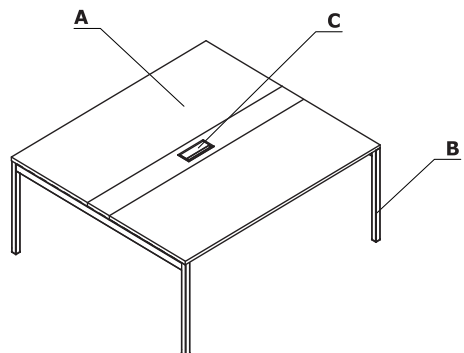

Zestawienie kolorystyczne - Ogi Y

Materiał	Kolor	Stoliki i stoły konferencyjne														
		A - Blat	B - Stelaż	C - Mediabox M15, M14, M14H												
Płyta	26 - aluminium satinato	✓														
	31 - dąb kanadyjski	✓														
	39 - brzoza polarna	✓														
	64 - kakao	✓														
	67 - biały pastel	✓														
	106 - orzech nizinny	✓														
	154 - antracyt	✓														
	08 - czarny	✓														
	167 - dąb szary	✓														
	168 - dąb naturalny	✓														
	169 - dąb miodowy	✓														
	170 - akacja	✓														
	171 - orzech ciemny	✓														
	174 - beżowy mat	✓														
02 - szary	✓															
Metal	M009 - aluminium półmat RAL 9006		✓													
	M015 - biały półmat RAL 9010		✓													
	M115 - czarny półmat RAL 9005		✓													
	M154 - antracyt półmat RAL 7043		✓													

* UWAGA - OPCJA Z DOPLATĄ - obrzeże blatu, kolor: jesion naturalny