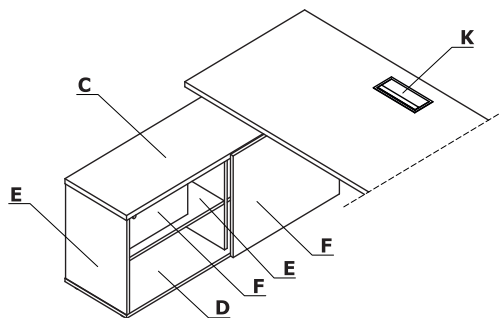

Zestawienie kolorystyczne - Ogi Y

Materiał	Kolor	Biuorka		Szafka managerska - A14M			Szafka managerska - A12M			Elementy dodatkowe				
		A - Blat	A - Stelaż	C - Wieniec górny	D - Wieniec dolny	E - Korpus	F - Front	G - Wieniec górny	H - Korpus, wieniec dolny	I - Front	J - Przepusty kablowe			
Płyta	08 - czarny	✓		✓	✓	✓	✓	✓	✓					
	26 - aluminium satinato	✓		✓	✓	✓	✓	✓	✓					
	31 - dąb kanadyjski	✓		✓	✓	II grupa	✓	✓	II grupa	✓				
	39 - brzoza polarna	✓		✓	✓	II grupa	✓	✓	II grupa	✓				
	64 - kakao	✓		✓	✓	II grupa	✓	✓	II grupa	✓				
	67 - biały pastel	✓		✓	✓	✓	✓	✓	✓					
	106 - orzech nizinny	✓		✓	✓	II grupa	✓	✓	II grupa	✓				
	154 - antracyt	✓		✓	✓	✓	✓	✓	✓					
	167 - dąb szary	✓		✓	✓	II grupa	✓	✓	II grupa	✓				
	168 - dąb naturalny	✓		✓	✓	II grupa	✓	✓	II grupa	✓				
	169 - dąb miodowy	✓		✓	✓	II grupa	✓	✓	II grupa	✓				
	170 - akacja	✓		✓	✓	II grupa	✓	✓	II grupa	✓				
	171 - orzech ciemny	✓		✓	✓	II grupa	✓	✓	II grupa	✓				
	174 - beżowy mat	✓		✓	✓	II grupa	✓	✓	II grupa	✓				
	02 - szary	✓		✓	✓	II grupa	✓	✓	II grupa	✓				

Materiał	Kolor	Biaurka		Szafka managerska - A14M			Szafka managerska - A12M			Elementy dodatkowe					
		A - Biał	B - Stelaż	C - Wieniec górny	D - Wieniec dolny	E - Korpus	F - Front	G - Wieniec górny	H - Korpus, wieniec dolny	I - Front	J - Przepusty kablowe				K - Mediabox M15, M14, M14H
Tworzywo	02 - szary										✓	✓			
	08 - czarny										✓	✓			
	24 - beżowy										✓	✓			
	67 - biały pastel										✓	✓			
	154 - antracyt											✓			
Metal	M009 - aluminium półmat RAL 9006		✓												
	M015 - biały półmat RAL 9010		✓												
	M154 - antracyt półmat RAL 7043		✓												
	M115 - czarny półmat RAL 9005		✓												
	M026 - oliwkowy półmat RAL 6013		✓*												
	M027 - niebieski półmat RAL5003		✓*												
	M028 - ceglasty półmat RAL 0404040		✓*												
	M029 - żółty półmat RAL 0807060		✓*												
	M030 - beżowy półmat RAL 0608005		✓*												