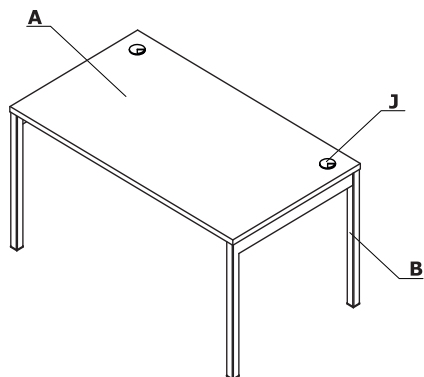

Zestawienie kolorystyczne - Ogi Y

Materiał	Kolor	Biuorka		Szafka managerska - A14M			Szafka managerska - A12M			Elementy dodatkowe				
		A - Blat	A - Stelaż	C - Wieniec górny	D - Wieniec dolny	E - Korpus	F - Front	G - Wieniec górny	H - Korpus, wieniec dolny	I - Front	J - Przepusty kablowe			
Płyta	08 - czarny	✓		✓	✓	✓	✓	✓	✓					
	26 - aluminium satinato	✓		✓	✓	✓	✓	✓	✓					
	31 - dąb kanadyjski	✓		✓	✓	II grupa	✓	✓	II grupa	✓				
	39 - brzoza polarna	✓		✓	✓	II grupa	✓	✓	II grupa	✓				
	64 - kakao	✓		✓	✓	II grupa	✓	✓	II grupa	✓				
	67 - biały pastel	✓		✓	✓	✓	✓	✓	✓					
	106 - orzech nizinny	✓		✓	✓	II grupa	✓	✓	II grupa	✓				
	154 - antracyt	✓		✓	✓	✓	✓	✓	✓					
	167 - dąb szary	✓		✓	✓	II grupa	✓	✓	II grupa	✓				
	168 - dąb naturalny	✓		✓	✓	II grupa	✓	✓	II grupa	✓				
	169 - dąb miodowy	✓		✓	✓	II grupa	✓	✓	II grupa	✓				
	170 - akacja	✓		✓	✓	II grupa	✓	✓	II grupa	✓				
	171 - orzech ciemny	✓		✓	✓	II grupa	✓	✓	II grupa	✓				
	174 - beżowy mat	✓		✓	✓	II grupa	✓	✓	II grupa	✓				
	02 - szary	✓		✓	✓	II grupa	✓	✓	II grupa	✓				

Materiał	Kolor	Biaurka		Szafka managerska - A14M			Szafka managerska - A12M			Elementy dodatkowe					
		A - Biał	B - Stelaż	C - Wieniec górny	D - Wieniec dolny	E - Korpus	F - Front	G - Wieniec górny	H - Korpus, wieniec dolny	I - Front	J - Przepusty kablowe				K - Mediabox M15, M14, M14H
Tworzywo	02 - szary										✓	✓			
	08 - czarny										✓	✓			
	24 - beżowy										✓	✓			
	67 - biały pastel										✓	✓			
	154 - antracyt											✓			
Metal	M009 - aluminium półmat RAL 9006		✓												
	M015 - biały półmat RAL 9010		✓												
	M154 - antracyt półmat RAL 7043		✓												
	M115 - czarny półmat RAL 9005		✓												
	M026 - oliwkowy półmat RAL 6013		✓*												
	M027 - niebieski półmat RAL5003		✓*												
	M028 - ceglasty półmat RAL 0404040		✓*												
	M029 - żółty półmat RAL 0807060		✓*												
	M030 - beżowy półmat RAL 0608005		✓*												